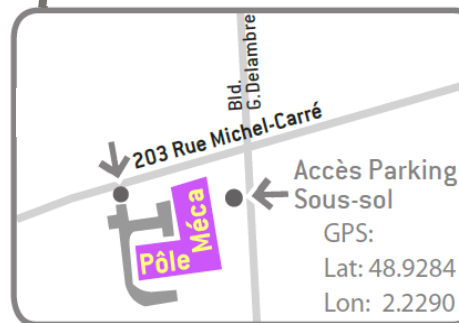

203, rue Michel Carré
95870 BEZONS
01 39 61 29 57

Depuis :

- le Pont de Bezons
- l'A15 et la RD11
- le centre-ville de Bezons
- le centre-ville d'Argenteuil

A 15

Sortie Argenteuil centre puis RD 311,
sortie Parc d'activités des Berges de Seine

A 86

Sortie Bezons puis RD 311,
sortie Parc d'activités des Berges de Seine
Accès au parking par le bld du Général Delambre

Train ligne J

Arrêt gare d'Argenteuil
- puis bus 272 (arrêt Général-Delambre)
- ou bus 6 (arrêt Ave. Du Marais)

Tramway T2

Arrêt Pont de Bezons
- puis bus 272 (arrêt Général-Delambre)