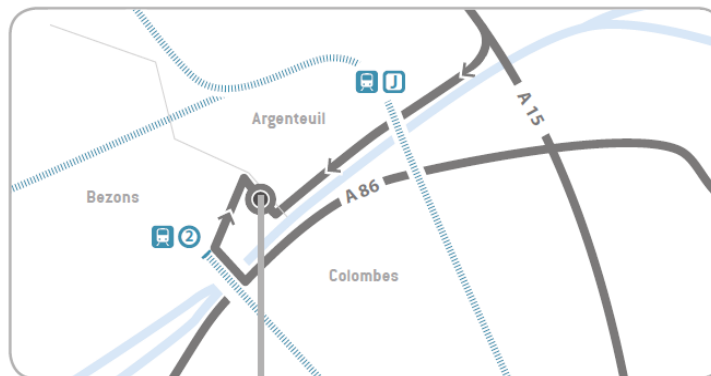

203, rue Michel Carré
95870 BEZONS
01 39 61 29 57

Depuis :

- le Pont de Bezons
- l'A15 et la RD11
- le centre-ville de Bezons
- le centre-ville d'Argenteuil

A 15

Sortie Argenteuil centre puis RD 311,
sortie Parc d'activités des Berges de Seine

A 86

Sortie Bezons puis RD 311,
sortie Parc d'activités des Berges de Seine
Accès au parking par le bld du Général Delambre

Train ligne J

Arrêt gare d'Argenteuil
- puis bus 272 (arrêt Général-Delambre)
- ou bus 6 (arrêt Ave. Du Marais)

Tramway T2

Arrêt Pont de Bezons
- puis bus 272 (arrêt Général-Delambre)