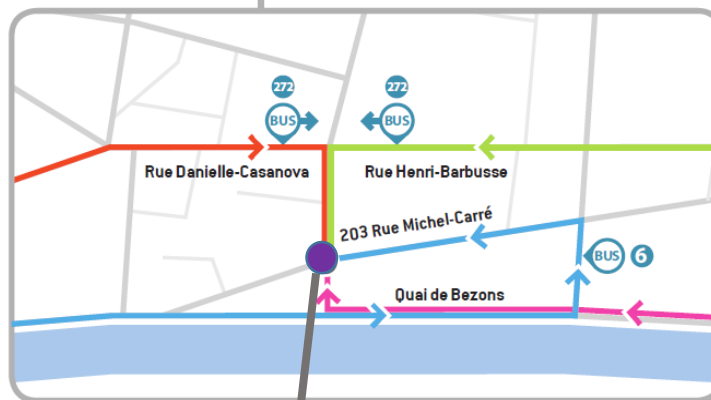

203, rue Michel Carré
95870 BEZONS
01 39 61 29 57

Depuis :

- le Pont de Bezons
- l'A15 et la RD11
- le centre-ville de Bezons
- le centre-ville d'Argenteuil

A 15

Sortie Argenteuil centre puis RD 311,
sortie Parc d'activités des Berges de Seine

A 86

Sortie Bezons puis RD 311,
sortie Parc d'activités des Berges de Seine
Accès au parking par le bld du Général Delambre

Train ligne J

Arrêt gare d'Argenteuil
- puis bus 272 (arrêt Général-Delambre)
- ou bus 6 (arrêt Ave. Du Marais)

Tramway T2

Arrêt Pont de Bezons
- puis bus 272 (arrêt Général-Delambre)